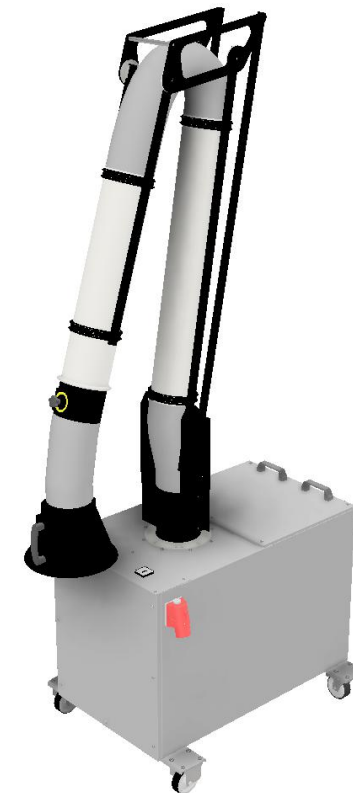

MOTOR

1.1 Kw - 1.5 HP - 400 V - 14.7 A - 3P+T - 50Hz

POS.	DESCRIPTION	CODES
A	METAL MESH PREFILTER	SMOBIP-FILCFM
B	PREFILTER	SMOBIP-FILCFW
C	HIGH EFFICIENCY FILTER	SMOBIP-FILHT
D	5Kg ACTIVATED CARBON FILTERED	SMOBIP-CA5

mm 150 x 80 x H210
 Kg 131

Rev.06

09/07/2021