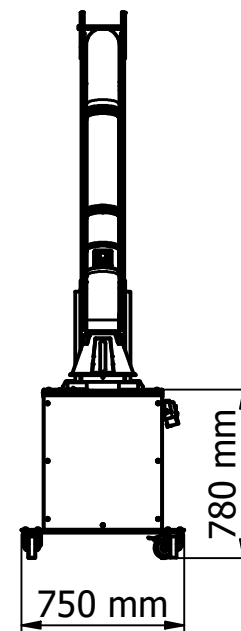

MOTOR

1.1 Kw - 1.5 HP - 400 V - 14.7 A - 3P+T - 50Hz

POS.	DESCRIPTION	CODES
A	METAL MESH PREFILTER	SMOBIP-FILCFM
B	PREFILTER	SMOBIP-FILCFW
C	HIGH EFFICIENCY FILTER	SMOBIP-FILHT
D	5Kg ACTIVATED CARBON FILTERED	SMOBIP-CA5

mm 150 x 80 x H210
 Kg 131

Rev.06

09/07/2021